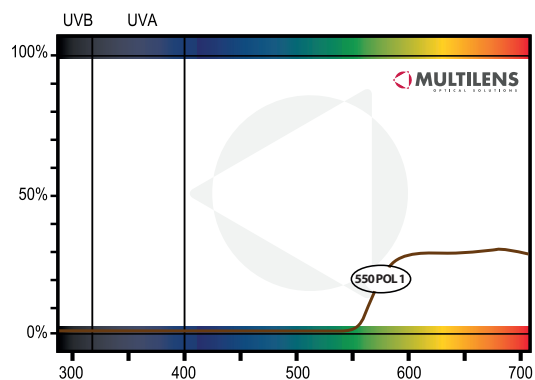

# FILTRO FOTOSELETTIVO 550nm Base 6 PC

550nm

Codice articolo:	<b>M31255S</b>
Categoria:	<b>Cat. 2</b>
Adatto alla guida:	<b>NO</b>
Trattamento:	<b>AR interno incluso</b>

550nm Polarizzato Light

Codice articolo:	<b>M31555S</b>
Categoria:	<b>Cat. 3</b>
Adatto alla guida:	<b>NO</b>
Trattamento:	<b>AR interno incluso</b>

550nm Polarizzato Dark

Codice articolo:	<b>M31612S</b>
Categoria:	<b>Cat. 4</b>
Adatto alla guida:	<b>NO</b>
Trattamento:	<b>AR interno incluso</b>