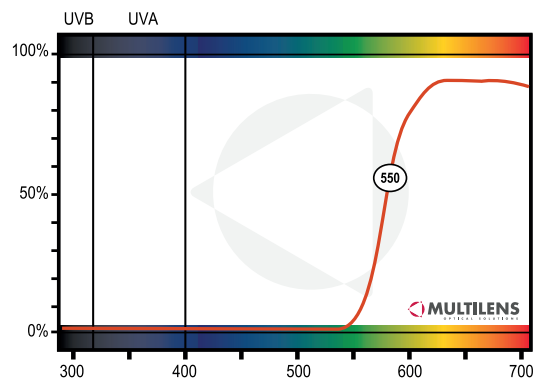

# FILTRO FOTOSELETTIVO 550nm Base 6 PC

550nm

Codice articolo:	<b>M31255S</b>
Categoria:	<b>Cat. 2</b>
Adatto alla guida:	<b>NO</b>
Trattamento:	<b>AR interno incluso</b>

550nm Polarizzato Light

Codice articolo:	<b>M31555S</b>
Categoria:	<b>Cat. 3</b>
Adatto alla guida:	<b>NO</b>
Trattamento:	<b>AR interno incluso</b>

550nm Polarizzato Dark

Codice articolo:	<b>M31612S</b>
Categoria:	<b>Cat. 4</b>
Adatto alla guida:	<b>NO</b>
Trattamento:	<b>AR interno incluso</b>